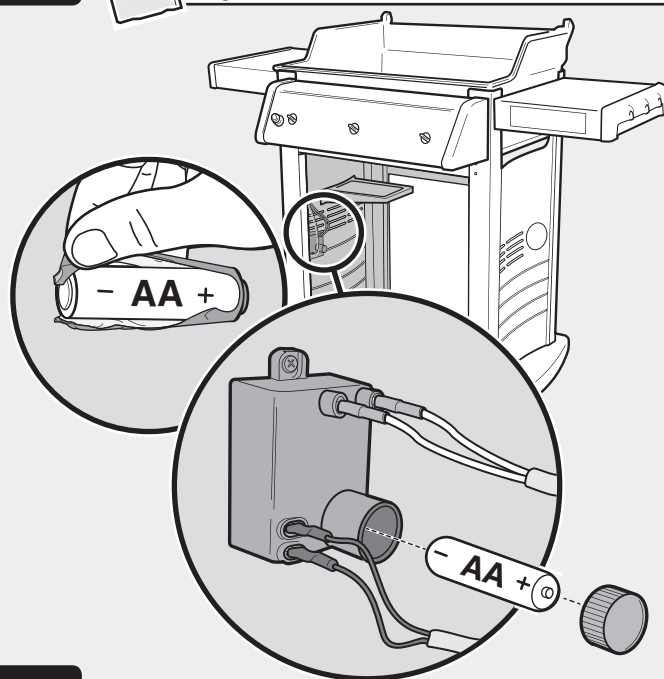

18

D

- 2

310

320

Patrz Instrukcja obsługi, aby zapoznać się z tabelą Przewodnik po przewodach modułu zapalnika.

Схему Руководство по монтажу проводки модуля воспламенителя Вы найдете в Руководстве пользователя. Ateşleyici Modülü Tel Muhafaza çizelgesi için, Kullanım Kılavuzuna bakın.

Δείτε τον Οδηγό χρήστη για το διάγραμμα οδηγού καλωδίου της μονάδας έναυσης.

19

D

- 1

20

21