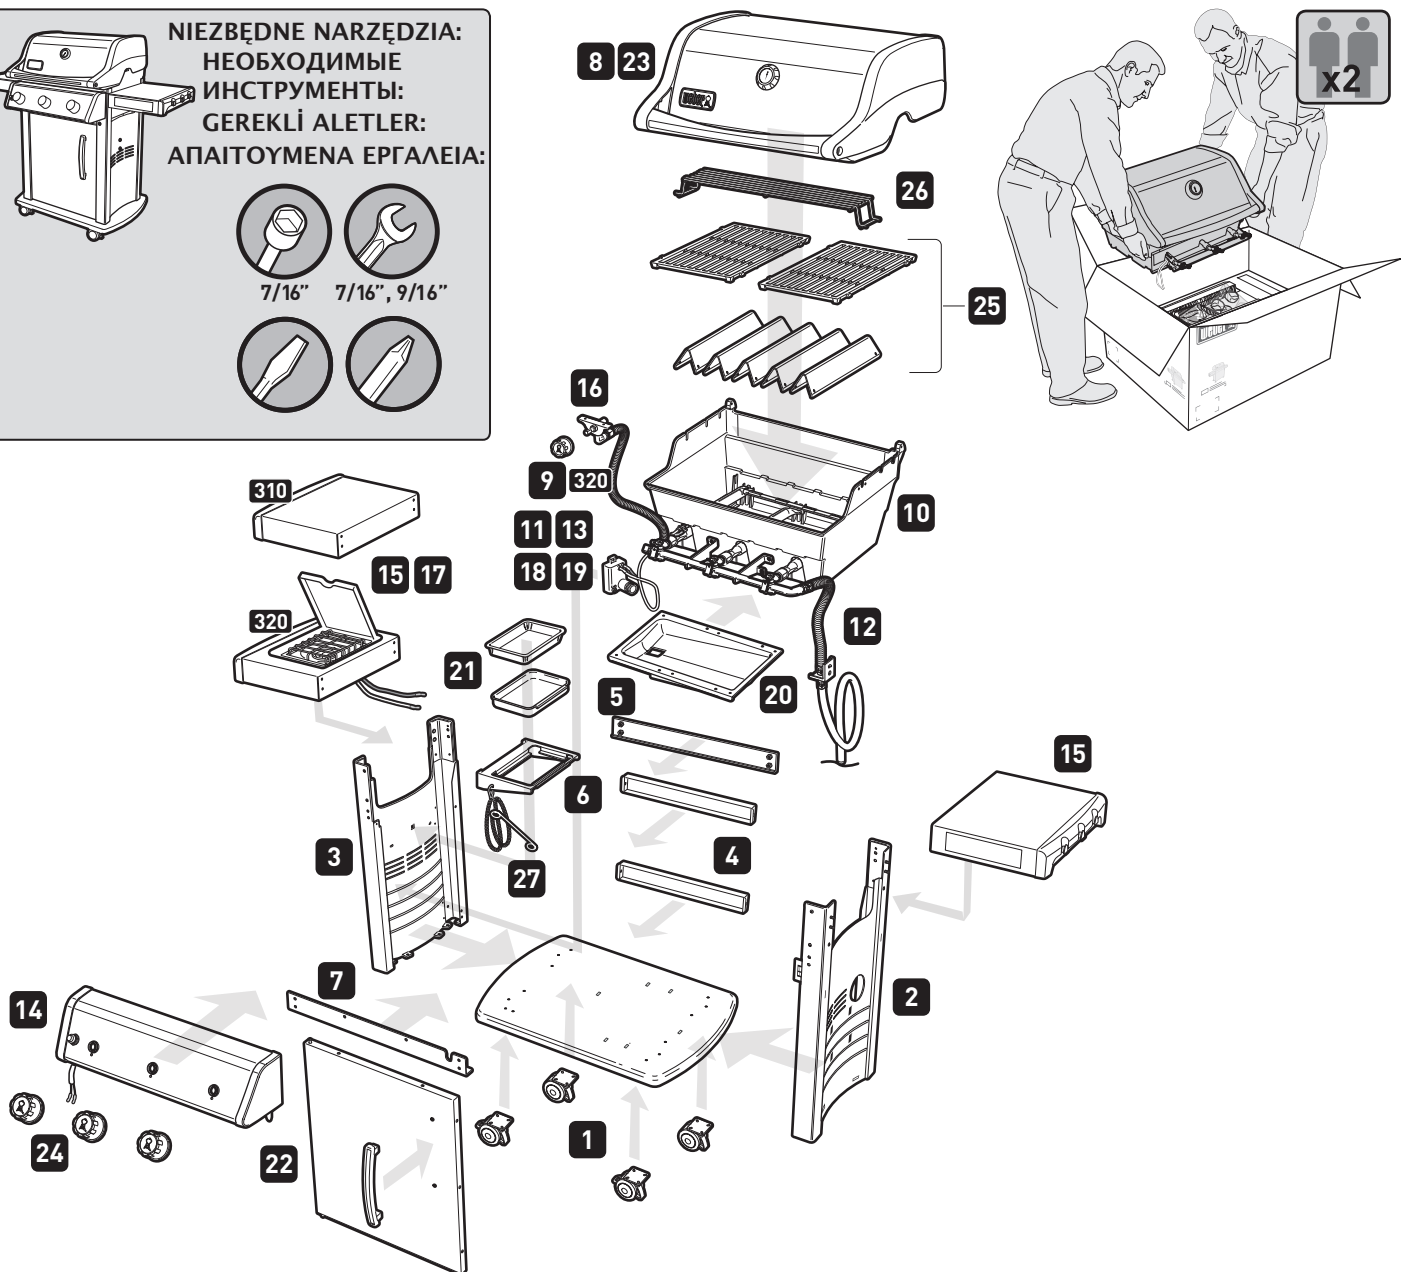

SPIRIT™

- PL Instrukcja montażu grilla gazowego
- RU Руководство по сборке газового гриля
- TR Gazlı barbekü montaj kılavuzu
- EL Ψησιέρα αερίου οδηγός συναρμολόγησης

310 ORIGINAL • 320 ORIGINAL

LP/NG

NIEZBĘDNE NARZĘDZIA:
НЕОБХОДИМЫЕ ИНСТРУМЕНТЫ:
GEREKLİ ALETLER:
ΑΠΑΙΤΟΥΜΕΝΑ ΕΡΓΑΛΕΙΑ:

7/16" 7/16", 9/16"

58335

PL / RU / TR / EL
12/01/16